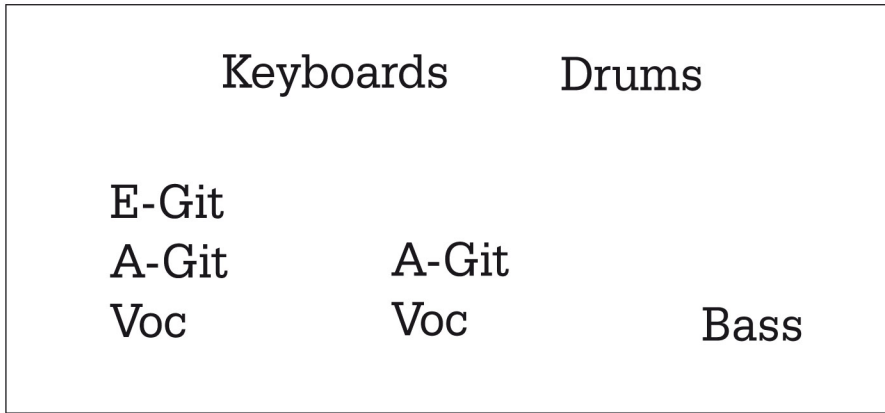

Central Park Band

Simon & Garfunkel Cover Band

Bühnenanweisung

1 Mic., Voc. mitte

1 Mic.,Voc. links

2 DI Keyboard

1 DI mitte, A-Git.

1 DI links, A- Git.

1 DI Bass

2 Mic. E-Git. (stereo)

Drum Mics:

1 BD

1 SD

1 HH

4 TT

2 OH